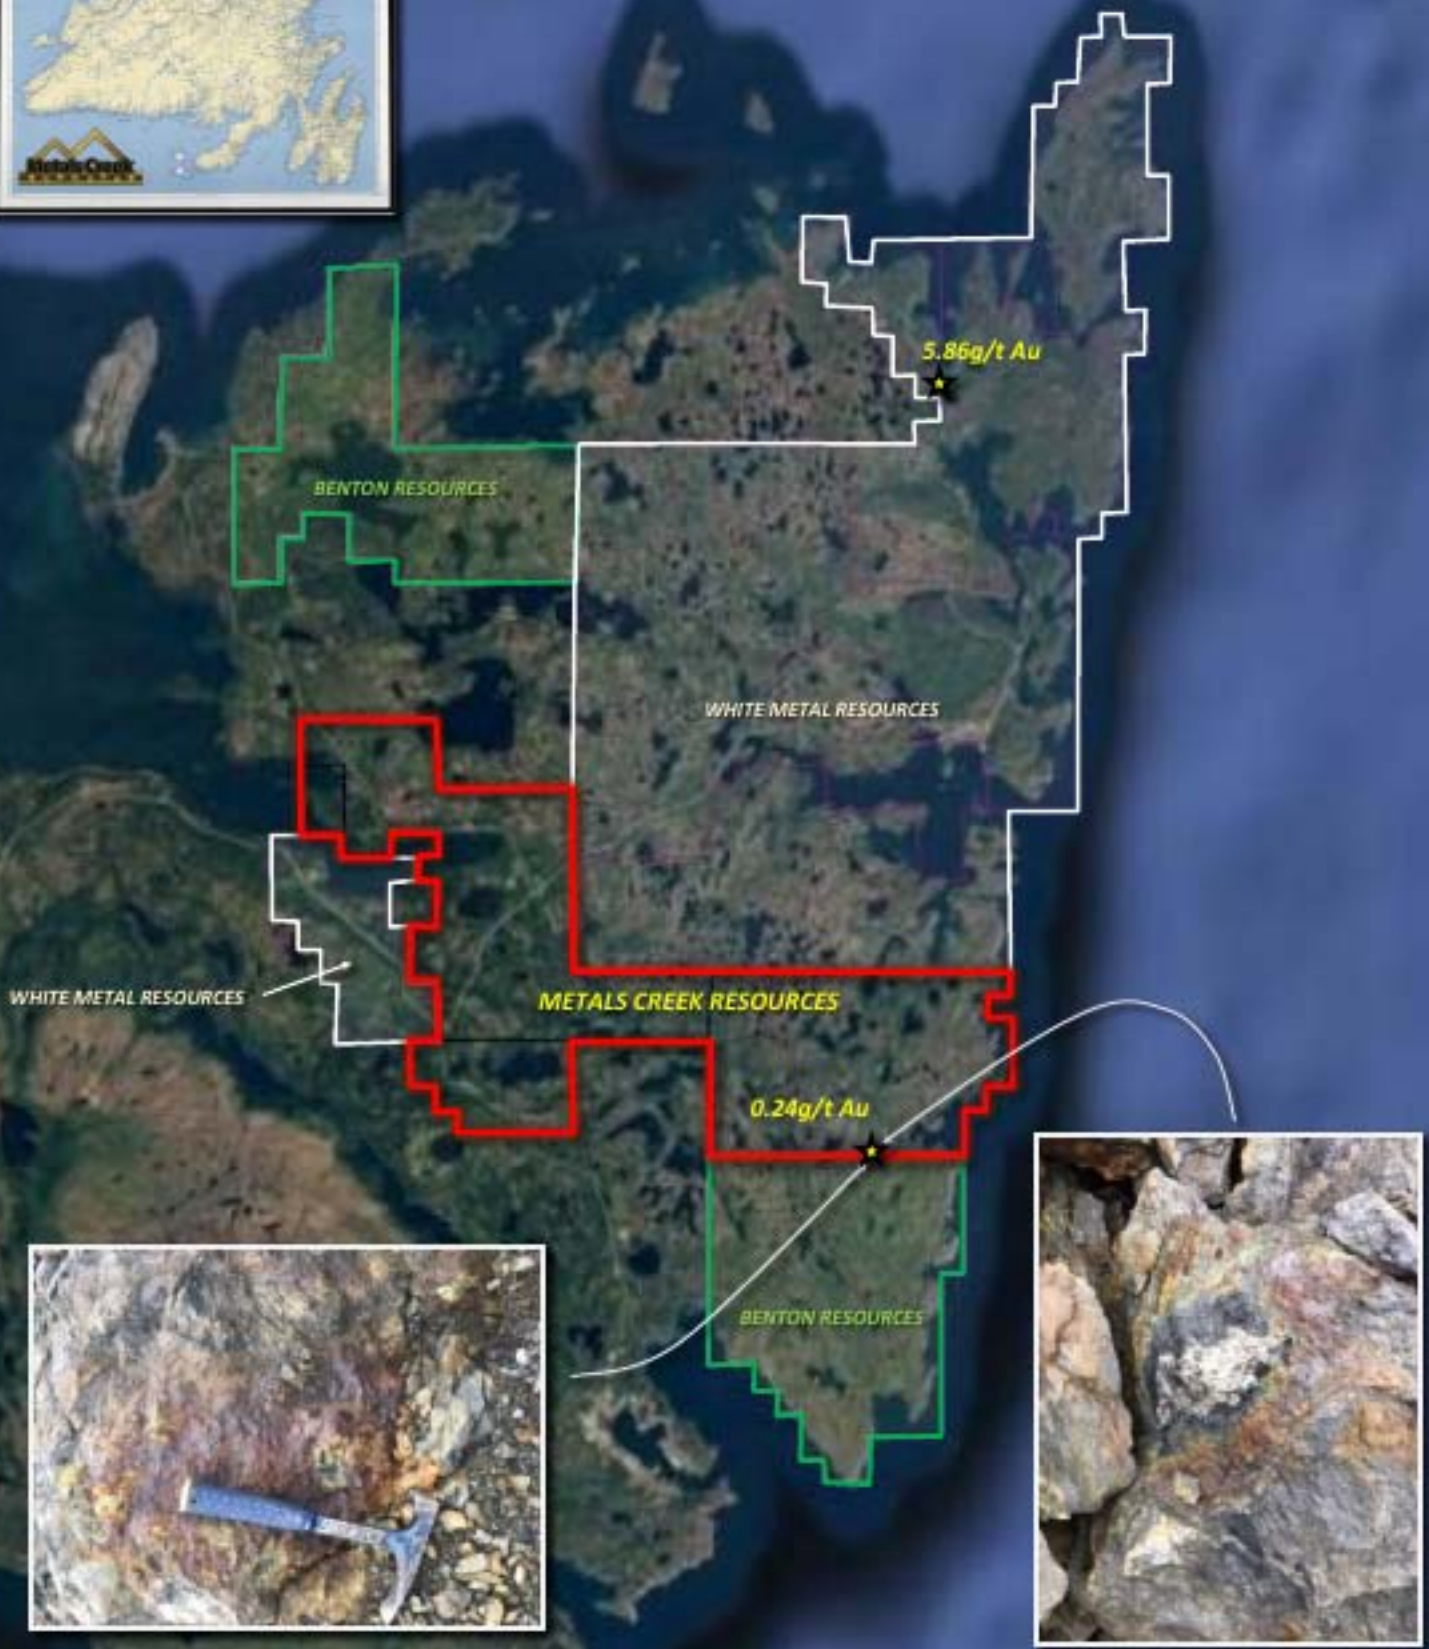

# METALS CREEK RESOURCES -GREAT BREHAT PROPERTY-

BENTON RESOURCES

WHITE METAL RESOURCES

METALS CREEK RESOURCES

WHITE METAL RESOURCES

5.86g/t Au

0.24g/t Au

BENTON RESOURCES